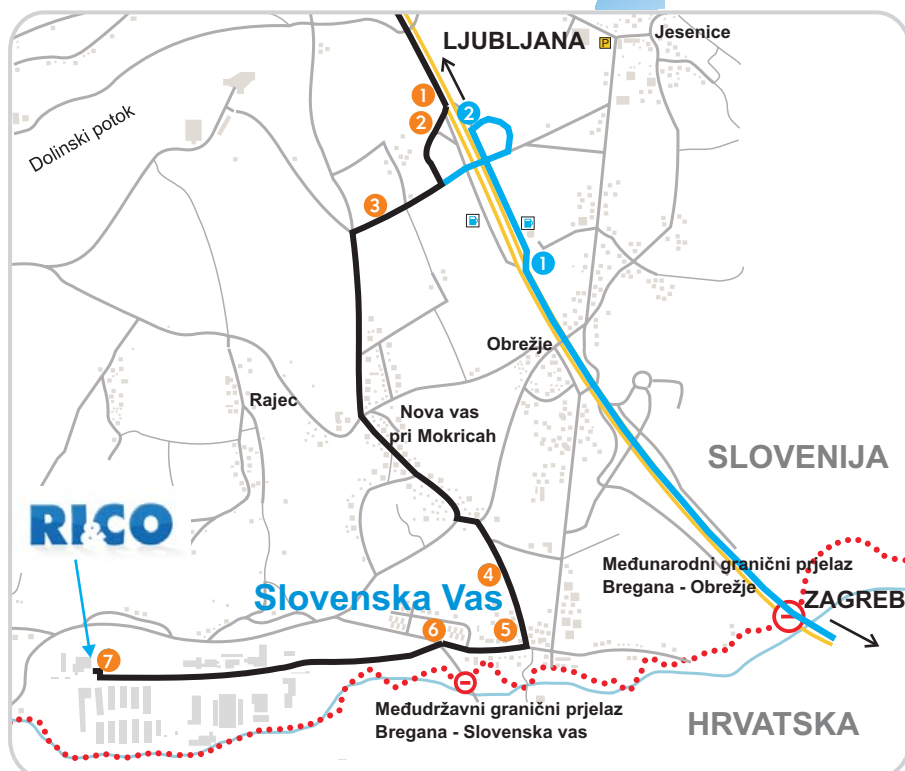

RADNO VREME

PETAK 8:00 - 15:00
SUBOTA 8:00 - 12:00